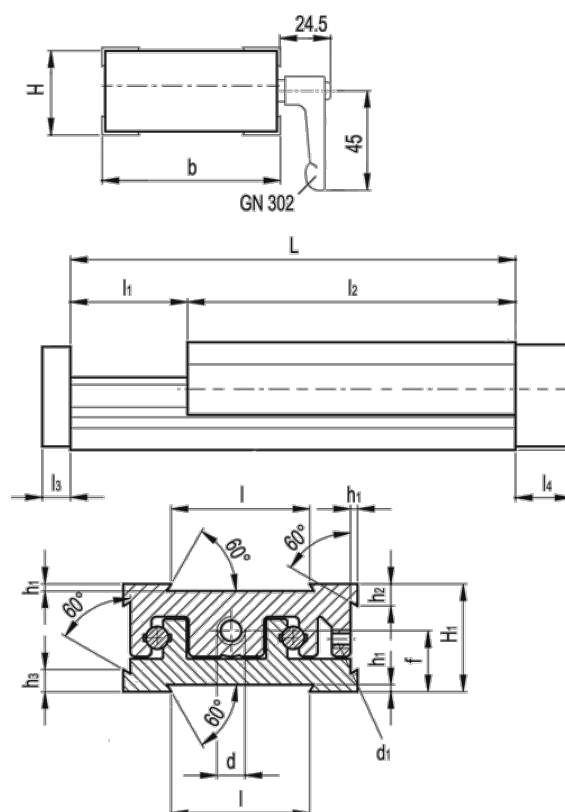

Varenummer: 20783030
 Beskrivelse: Justerbar slædeenhed
 GN 900-120-185-25-S-2

Mål

$b = 120$	$h3 = 13.8$
$d = M10 \times 1$	$l = 80$
$d1 = M5$	$L - l1 = 185-25$
$f = 26.3$	$l2 = 160$
$H = 45.0$	$l3 = 10$
$h1 = 2.0$	$l4 = 18$
$H1 = 46$	
$h2 = 13.8$	